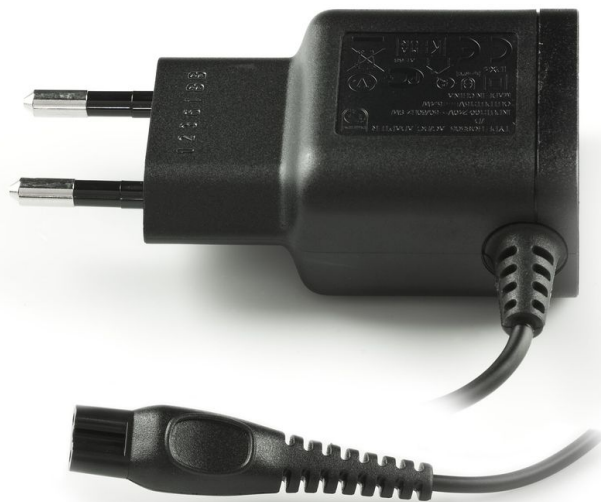

PHILIPS

EU-stekker type
HQ8505

1 stuk

CRP136/01

Voor aansluiting van uw scheerapparaat op het lichtnet Controleer de compatibiliteit

Deze stekker voor uw scheerapparaat kan in bijna alle Europese landen worden gebruikt. Bent u de oude kwijt?
Bestel dan hier een nieuwe!