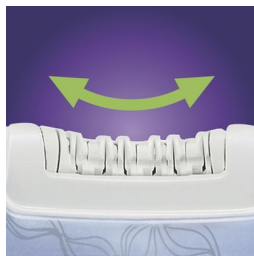

PHILIPS

Epilator

Satinelle

HP6482/02

Ultra-delicat, ultra-rapid

Epilator cu pachet calmant cu gheață și masaj

Pachetul cu gheață utilizează proprietățile calmante ale gheții pentru a răci și a calma pielea pe parcursul epilării. Discurile ceramice hipoalergice unice sunt ultra-rapide & eficiente, îndepărtând firele de păr de la rădăcină, lăsând o piele delicată și catifelată timp de până la 4 săptămâni

Curățare ușoară

- Cap de epilare lavabil pentru mai multă igienă și curățare ușoară

Repere

Pachet calmant cu gheață

Răcește și calmează pielea pe parcursul epilării.

Masaj activ

Stimulează cu delicatețe pielea, reducând senzația de epilare la minim și conferind mai mult confort întregului proces de epilare.

Sistem unic cu discuri ceramice

cu 20% mai rapid și mai eficient.

Cap de epilare curbat

Prinde chiar și firele cu o lungime de jumătate de milimetru, nu trebuie să așteptați până la creșterea părului înainte de a vă epila din nou.

Cap de epilare lavabil

Cap de epilare lavabil pentru mai multă igienă și curățare ușoară

Formă ergonomică

Satinelle Ice are o formă ergonomică specială pentru un control perfect și manevrare ușoară.

Specificații