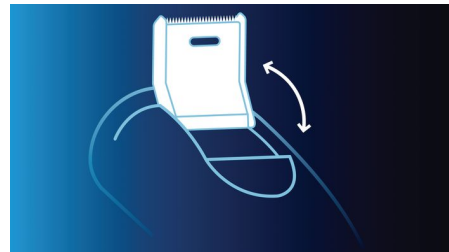

Uppfällbar trimsax

Den breda, uppfällbara trimsaxen är perfekt för att ansa polisonger och mustasch

Specifikationer

Rakningsresultat

Raksystem: TripleTrack-klippsystem, DualPrecision-rakning, Super Lift&Cut
Konturföljande: SmartPivot, Dynamisk konturavkänning

Styling: Integrerad uppfällbar trimsax

Lättanvänd

Raktid: 60+ minuter

Laddning: Laddningsbar, Fungerar med eller utan sladd, Snabbladdning på tre minuter för en rakning

Laddningstid: 1-timmis

Teckenfönster: 2 LED-indikatorer, Laddningsindikator, Indikator för låg batterinivå, Indikator för fullt batteri, Indikator för snabbladdning

Uppstädning: Tvättbar rakapparat, Hårbehållare som är lätt att tömma

Design

Handtag: Enkelt grepp, Ribbat gummihandtag

Legering: Främre hölje (lackerat), Deco-ring i borstat krom, Spegelsvart skärm

Färg: Griö-antracit

Tillbehör

Ställning: Laddningsställ

Fodral: Mjukt fodral

Underhåll: Rengöringsborste, Skyddshylsa

Effekt

Batterityp: Litiumjon

Automatisk spänning: 100–240 V

Standbyeffekt: < 0,2 W

Max. strömförbrukning: 5,4 W

Service

2 års garanti

Reservhuvud: Byt varannat år till HQ9