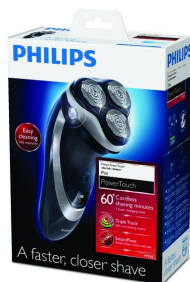

PHILIPS

rakapparat för
torrakning

PowerTouch Pro

TripleTrack-rakblad

Roterande rakhuvud

PT920

En snabbare, närmare rakning

Med det nya Philips PowerTouch-systemet får du en morgon med kraft. Systemet ger dig fler minuter för användning, är helt tvättbart och har bevisad TripleTrack-prestanda. Med PowerTouch kan du göra dina morgonrutiner i ett nafs.

Den snabbaste vägen igenom din morgonrutin

- 60+ minuter sladdlös rakning, en timmes laddning
- Tvättbar rakapparat med QuickRinse-systemet

Ett behagligt och nära rakningsresultat

- TripleTrack-rakhuvuden ger 50 % större rakyta
- DualPrecision rakar av även den kortaste stubben
- Super Lift & Cut-system för en behagligt nära rakning
- SmartPivot bibehåller kontakten med huden
- Dynamisk konturavkänning anpassar rakningen efter ansiktets och halsens kurvor
- Den uppfällbara trimsaxen är perfekt för polisonger och mustasch

Funktioner

Effektiv strömförsörjning: 60+ minuter

60+ minuter sladdlös strömförsörjning för 21 rakningar. Laddas helt på en timme, så den alltid är redo när du behöver den

Super Lift&Cut Action

Systemet med dubbla blad som är inbyggt i vår elektriska rakapparat lyfter håren för att bekvämt raka av dem under hudnivån för att ge en hudnära rakning

Tvättbar rakapparat

Tvättbar rakapparat med QuickRinse-systemet rengör snabbare

SmartPivot

Ser till att de tre rakhuvudena hela tiden har nära kontakt med huden för en snabb och effektiv rakning

TripleTrack-rakhuvuden