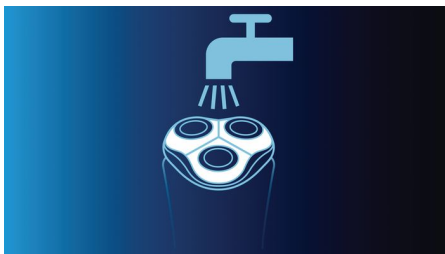

Funktioner

Effektiv strömförsörjning: 60+ minuter

60+ minuter sladdlös strömförsörjning för 21 rakningar. Laddas helt på en timme, så den alltid är redo när du behöver den

Super Lift&Cut Action

Systemet med dubbla blad som är inbyggt i vår elektriska rakapparat lyfter håren för att bekvämt raka av dem under hudnivån för att ge en hudnära rakning

Dynamisk konturavkänning

Anpassar sig automatiskt till varje del av ansiktet och halsen för en smidigare rakning

Dual Precision-rakning

DualPrecision-rakhuvudena har rännor för rakning av normala hårstrån och hål för rakning av den kortaste stubben

Tvättbar rakapparat

Tvättbar rakapparat med QuickRinse-systemet rengör snabbare

SmartPivot

Ser till att de tre rakhuvudena hela tiden har nära kontakt med huden för en snabb och effektiv rakning

TripleTrack-rakhuvuden