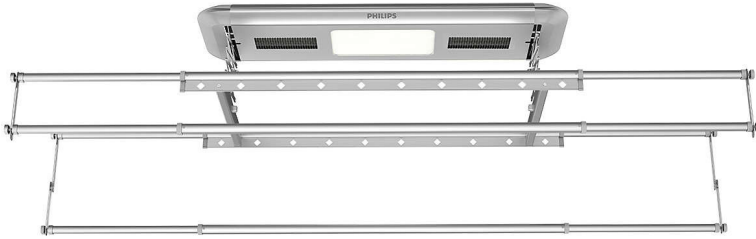

Philips
智能晾衣架

分層桿
LED 燈
風乾和烘乾
遙控功能

SDR601UBW0

分層桿

讓您的衣物盡享日光浴

SDR601 使用分層桿，充分利用空間，讓您的每一件衣服都能盡享日光浴。您還可以透過 LED 燈、自動升降支架、風乾和烘乾來享受更智能的乾衣體驗。

體貼細節，啟發乾衣的各種可能

- 滿足不同乾衣需要
- 適合不同尺寸的露台
- 晾乾更多衣服

為便利生活而設計

- 一按即可升高晾衣架
- 輕鬆停止和升高晾衣架

智能操作，生活更方便

- 確保快速乾衣
- 全天候無憂的乾衣體驗

PHILIPS

智能晾衣架
分層桿 LED 燈, 風乾和烘乾, 遙控功能

產品特點

2 種風乾模式

SDR601 的兩個橫流風扇以強勁氣流有效去除衣物上的水分, 乾衣速度快得前所未有。另設有「標準」和「強力」等兩個風乾模式, 分別於 2 小時和 4 小時後自動停止乾衣。享受高效無憂的乾衣體驗。

35 公斤承重量

SDR601 設有 36 個懸掛孔, 出色過人的 35 公斤承重量, 可同時晾乾更多衣物。如衣物超出 35 公斤, 摩打將自動停止及啟動警報, 確保使用的安全性。

四支分層桿

兩支晾衣桿擁有分佈均勻的懸掛孔, 確保晾衣時有足夠的通風和陽光。兩支分層桿

可晾曬衣物和被褥。您從此無需再為晾乾床上用品而煩惱。

可調式橫桿

晾衣架配備 1.2+1.0 米可調式橫桿, 適合多種家庭使用情境。延伸後, 乾衣空間更多; 收縮時能節省空間, 十分適合小型露台。將橫桿裝設於露台的兩側, 便不會影響休閒活動和露台外觀。

障礙物感應

輕輕扶住正在降低的晾衣架, 便可停止。掛起衣物後, 以雙手輕輕推動, 晾衣架便會自動升高。不用轉身拿取遙控器, 乾衣變得更加輕鬆。

SDR601UBW0/97