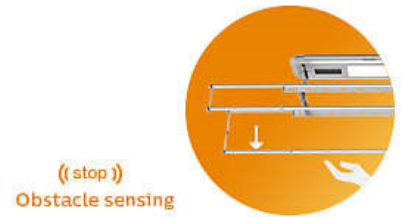

可晾曬衣物和被褥。您從此無需再為晾乾床上用品而煩惱。

可調式橫桿

晾衣架配備 1.2+1.0 米可調式橫桿, 適合多種家庭使用情境。延伸後, 乾衣空間更多; 收縮時能節省空間, 十分適合小型露台。將橫桿裝設於露台的兩側, 便不會影響休閒活動和露台外觀。

障礙物感應

輕輕扶住正在降低的晾衣架, 便可停止。掛起衣物後, 以雙手輕輕推動, 晾衣架便會自動升高。不用轉身拿取遙控器, 乾衣變得更加輕鬆。

SDR601UBW0/97

遙控器

享用一按式遙控, 監控乾衣進度。DC 摩打令晾衣架安靜、快速移動。晾衣架升高或降低只需 20 秒。不需等太久, 便可隨心所欲享受高效率的生活。

智能烘乾

晾衣架配備兩個橫流風扇和一個溫度控制暖風機, 可持續吹送 40-50°C 的暖風, 在晾衣架的內部區域形成乾燥空間。即使在梅雨季節, 仍可快速乾衣。「標準」和「強力」兩種烘乾模式, 分別於 2 小時和 4 小時後自動停止乾衣, 不只確保快速乾衣, 還有助節約能源, 防止衣物因長時間受熱而老化。