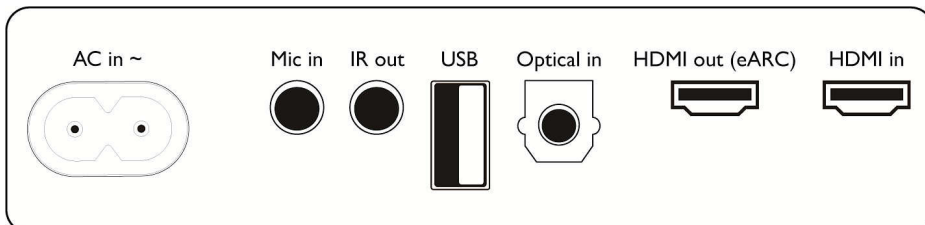

連線能力

- 藍牙: 接收器
- Bluetooth version: 5.0
- Bluetooth profiles: A2DP, AVRCP, 支援多點 (多對), 串流格式: SBC
- EasyLink (HDMI-CEC): 是
- IR 連接埠: 紅外線中繼器
- AUX 輸入: 否
- USB 播放: 是
- 光纖輸入 x 1: 是
- HDMI 內容保護: HDCP 1.4/2.3
- HDMI 輸出 (eARC/ARC) x 1: 是
- 麥克風輸入孔 x 1: 用於自動房間調校
- WiFi: IEEE 802.11 a/b/g/n/ac, 2.4GHz/5GHz
- HDMI 輸入 x 1: 是
- DLNA 標準: 否
- 多喇叭連接: 是
- 多喇叭技術: DTS Play-Fi 多室聆聽, DTS Play-Fi 家庭劇院
- 智慧居家: 內建 Chromecast, Spotify Connect, 可搭配 Alexa 運作, 可搭配 Apple AirPlay 2 運作, 可搭配 OK Google 運作

支援的音訊格式

- HDMI ARC/eARC: Dolby Atmos, 杜比數位, 杜比數位 Plus, 杜比 TrueHD, 杜比數位 EX, DTS, DTS 96/24, DTS 數位環繞 (5.1 聲道), DTS:X, DTS-ES,

- DTS-HD 高解析度音效, DTS-HD Master Audio
- Play-Fi: AIFF, FLAC, MP3, WAV, MPEG4 AAC, MPEG4 M4A
- HDMI IN1: Dolby Atmos, 杜比數位, 杜比數位 Plus, 杜比 TrueHD, 杜比數位 EX, DTS, DTS 96/24, DTS 數位環繞 (5.1 聲道), DTS:X, DTS-ES, DTS-HD 高解析度音效, DTS-HD Master Audio
- 藍牙: SBC, AAC, A2DP, AVRCP
- USB: MP3, WAV, FLAC
- 光學式: 杜比數位, LPCM 2ch

Outer Carton

- Number of consumer packagings: 2
- GTIN: 1 48 95229 12985 3

便利

- 遙控器: 是
- 顯示類型: 5 位數 14 段 LED 顯示器
- 夜間模式: 否

相容性

- 智慧型手機 / 平板電腦應用程式控制: 是

功率

- 電源 LED 指示燈
- 主裝置電源供應器: 100-240V AC, 50/60 Hz
- 主機待機功率: < 0.5 W
- 自動待機: 是
- 節能待機 (Wi-Fi 關閉): 是

Packaging dimensions

- Packaging type: 紙箱
- Type of shelf placement: 平置
- EAN: 48 95229 12985 6

配件

- 附配件: 遙控器 (附電池), 電源線, 快速入門指南, 保證卡

Design

- Color: 黑色
- 可壁掛: 是

尺寸

- 主裝置 (寬 x 高 x 深): 1200 x 73 x 125 mm
- 主機重量: 7.2 kg

視訊

- HDR 直通: HDR10, HDR10+, Dolby Vision, HLG
- 4K 直通: 達 4K/60P/YUV4:4:4
- 3D 直通: 是

發行日期 2025-06-26

版本: 2.0.1

EAN: 48 95229 12985 6

© 2025 Koninklijke Philips N.V.
所有權利均予保留。

規格若有變更恕不另行通知。商標為 Koninklijke Philips N.V. 或其個別所有者的財產。

www.philips.com