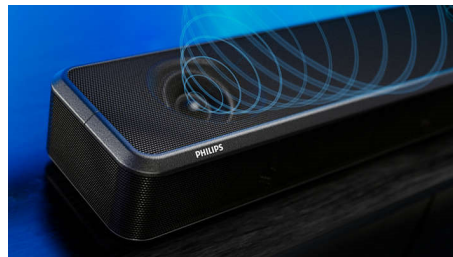

Philips Fidelio
Soundbar 7.1.2 搭配內建
重低音喇叭

Dolby Atmos IMAX 強化版
飛利浦無線家用系統
620 W 最大 內建重低音喇叭
輕鬆進行房間調校

TAFB1

專為影癡打造

開箱即享優異的環繞音效，盡情沉醉其中。這款 Fidelio soundbar 讓聲音在聽者上方與四周流瀉，開創刺激感官的體驗。還能連接至其他 Fidelio 元件，打造完美的家庭劇院音效。

TAFB1/96

焦點

Fidelio 音質與設計

Fidelio FB1 Soundbar 內建重低音喇叭, 可讓任何空間充滿戲劇張力、飽滿音樂和清晰對話。Soundbar 外型美觀, 搭配鐵灰色 Muirhead 皮革飾邊, 襯托上方與前方的細緻金屬網格。

7.1.2 聲道。620 W 最大

量身打造的 Fidelio 喇叭, 包含兩個向上反射的喇叭, 讓聲音在您的上方和周圍流動。內建重低音喇叭使聲音更有份量。左前方、右前方和中央聲道皆具備置於兩個中音域低音喇叭之間的高頻喇叭, 提供清晰的語音、人聲和環繞音效。

飛利浦無線家用系統

這款與 Play-Fi 相容的 Fidelio FB1 Soundbar 可讓您打造完美的家庭劇院音效。只需幾秒的時間即可將 Soundbar 連接至外接的 Fidelio FW1 重低音喇叭, 讓電影和音樂的聲音更有深度。如需更身歷其境的體驗,

請新增配對的 FS1 無線喇叭, 營造真實環繞音效。

房間調校

無論空間的形狀或大小為何, Fidelio 都能提供完美音效。只要連接隨附的麥克風, 然後將麥克風放在您坐下來觀看大型顯示器的地方即可。FB1 Soundbar 可測量聲音在室內的移動情形, 以智慧方式調整每個聲道的輸出, 確保最佳環繞音效。

IMAX 強化版認證

您的 Fidelio FB1 Soundbar 具備 IMAX 強化版認證, 能提供真正符合 IMAX 規模的非凡音響體驗。從令人血脈賁張的爆炸畫面到令人心跳停止的低語呢喃, 充分感受 IMAX 影廳播放規格的電影最真實的每一刻。

Dolby Atmos

FB1 Soundbar 專屬的向上反射喇叭提供完整的 Dolby Atmos 體驗。您最愛的影視節

目聲音會在您的上方和周圍流動, 呈現出栩栩如生的音效。在觀賞非 Atmos 的內容時, Soundbar 會進行調整以提供最豐富的音效。