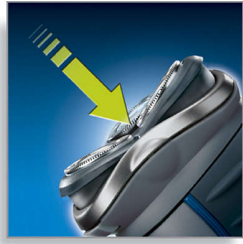

PHILIPS

Rasoir électrique

Shaver series 3000

HQ7140/16

Douceur et précision

Rase les poils les plus courts

Ce rasoir électrique Philips HQ7140 est équipé d'un système de coupe de précision exclusif. Il possède des têtes de rasage ultrafines avec des fentes pour le rasage des poils longs et des trous pour les poils les plus courts. Il est entièrement lavable.

Tondeuse rétractable avec mécanisme à ressort

La tondeuse rétractable ultralarge est parfaite pour l'entretien des pattes et de la moustache.

Rasoir lavable

Étanche, ce rasoir Philips se rince facilement sous le robinet.

Système Reflex Action

Suit automatiquement les courbes de votre visage et de votre cou.

Têtes flottantes individuelles

Les lames effilées de votre rasoir Philips sont au plus près de votre peau, pour un rasage exceptionnel.

Technologie Super Lift & Cut

Le système à deux lames de ce rasoir électrique soulève le poil pour raser en tout confort et de très près.

Système de coupe de précision

Ce rasoir électrique est doté de têtes ultra-fines avec des fentes pour le rasage des poils longs et des trous pour le rasage des poils les plus courts.