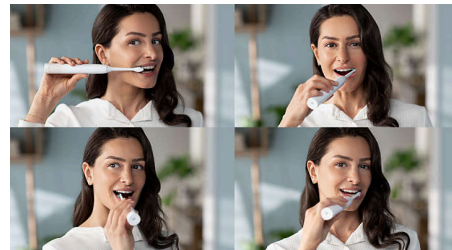

Smartimer en QuadPacer

Met de Smartimer van 2 minuten en de QuadPacer van 30 seconden poetst u alle gebieden van uw mond gedurende de aanbevolen tijd voor een volledige reiniging.