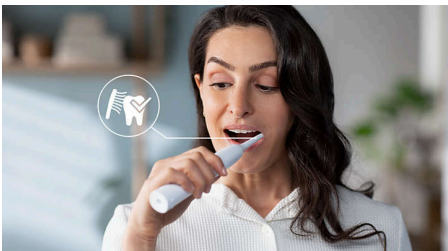

Easy transition to Sonicare

- Easy-Start om de overgang te vergemakkelijken

Protects your gums

- Ingebouwde druksensor beschermt uw tanden en tandvlees

Provides superior clean

- Verwijdert tot wel 3x zo veel tandplak als een gewone tandenborstel*
- Onze unieke technologie biedt u een krachtige en toch zachte reiniging

3100 series

Sonische, elektrische tandenborstel + reisetui

Kenmerken

Geavanceerde sonische technologie

Krachtige borstelhaartrillingen drijven microbellen diep tussen uw tanden en langs uw tandvleesrand aan voor een verfrissende ervaring. U krijgt twee maanden aan handmatig poetsen in slechts 2 minuten.** Elke dag maken 31000 borstelbewegingen per minuut uw tanden zachtjes schoon, wordt tandplak opengemaakt en verwijderd voor een uitzonderlijke reiniging.

Verwijdert tandplak 3x beter*

Het is klinisch bewezen dat de Sonicare elektrische tandenborstel met geavanceerde sonische technologie tot 3x beter tandplak verwijdert dan een gewone tandenborstel. Hij verwijdert tandplak van uw tanden en langs de tandvleesrand en beschermt tegelijkertijd uw tandvlees.

Bescherm uw tandvlees

De ingebouwde druksensor detecteert automatisch de druk die u uitoefent, waarschuwt u en vermindert automatisch de

trillingen van de tandenborstel om uw tandvlees te beschermen. De tandenborstel maakt een pulserend geluid om u eraan te herinneren dat u minder hard moet drukken. Deze functie heeft 7 op de 10 mensen geholpen hun tanden beter te poetsen.