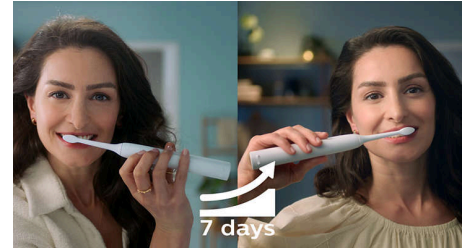

Easy-start

Ons Easy-Start-programma biedt u de mogelijkheid om de eerste 14 keer dat u uw nieuwe tandenborstel gebruikt geleidelijk de poetskracht te verhogen.