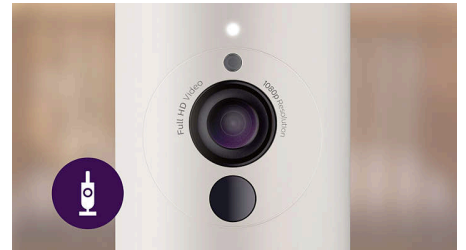

Videocamera full HD unità bambino

Visualizza il tuo bambino in modo nitido giorno e notte grazie alla videocamera full HD della nostra unità bambino con visione notturna. Che tu sia al lavoro o che tu stia pensando a loro a mezzanotte, potrai sempre tenere d'occhio i piccoli ribelli.