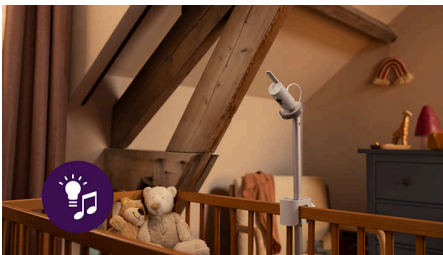

Canzoni rilassanti e rumori bianchi

Conforta il tuo piccolo con brani tranquilli, suoni naturali rilassanti o rumori bianchi. Dal canto degli uccelli da giardino alle classiche ninne

nanne e persino alle tue registrazioni vocali, il nostro monitor è dotato di tutti i suoni necessari per cullare delicatamente il tuo bambino nel sonno.