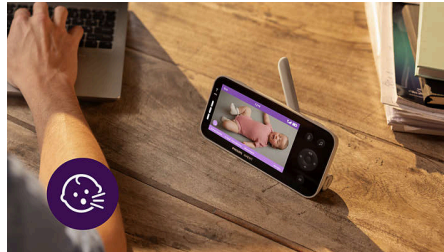

### Monitoraggio del sonno e della respirazione da non indossare

Visualizzazione immediata dello stato del sonno e della frequenza respiratoria senza la necessità di un accessorio aggiuntivo. La nostra tecnologia di tracciamento, senza la necessità di essere indossata, analizza milioni di pixel al secondo per individuare anche i movimenti più piccoli. Converti quindi i dati in aggiornamenti sullo stato del sonno e sulla respirazione. Maggiore sicurezza per te e più comfort per il tuo bambino.

### Unità genitore con schermo HD da 5"

La nostra unità genitore con schermo HD da 5" ti aiuta a tenere d'occhio il tuo piccolo a casa e a iniziare la giornata. Spostati facilmente tra interni ed esterni grazie all'ampia portata di 400 m\* e a una connessione stabile che funziona con o senza Wi-Fi. Visualizza video nitidi giorno e notte, e aggiornamenti in tempo reale sullo stato del sonno. Tutto ciò di cui hai bisogno per riposarti.

### Sistema di connessione sicuro

La tua connessione è completamente privata grazie al nostro sistema Secure Connect. Utilizza più collegamenti crittografati tra l'unità bambino, l'unità genitore e l'app in modo da proteggere tutti i dati e le immagini.

### Rilevamento e traduzione del pianto

Vuoi sapere se il tuo bambino è stanco, ha le coliche, ha fame, non è comodo o è infastidito? Il nostro monitor rileva e traduce il pianto utilizzando un algoritmo scientificamente provato. Riceverai l'accesso gratuito in-app per i primi 3 mesi\*\*, il che significa avere a disposizione un aiuto extra a portata di mano durante i primi mesi di vita caratterizzati da alti e bassi.