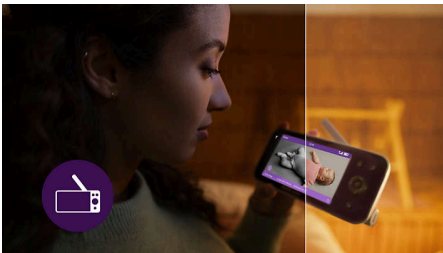

### Serenità, notte e giorno

- Crea l'atmosfera ideale per dormire
- Osserva ogni piccolo movimento, ascolta ogni risatina
- Puoi parlare al tuo bambino e ascoltarlo contemporaneamente
- Durata monitor senza ricarica per un massimo di 12 ore\*\*\*
- Visione ultra nitida, giorno e notte, con o senza Wi-Fi
- Protegge la privacy della tua famiglia
- Monitora in modo sicuro dalla culla o dalla parete
- Comfort con ninne nanne, rumori bianchi e tracce rilassanti

### Sentiti sempre vicino al tuo bambino

- Monitoraggio e sicurezza ovunque

### Monitoraggio del sonno e della respirazione da non indossare

Visualizzazione immediata dello stato del sonno e della frequenza respiratoria senza la necessità di un accessorio aggiuntivo. La nostra tecnologia di tracciamento, senza la necessità di essere indossata, analizza milioni di pixel al secondo per individuare anche i movimenti più piccoli. Converti quindi i dati in aggiornamenti sullo stato del sonno e sulla respirazione. Maggiore sicurezza per te e più comfort per il tuo bambino.

### Unità genitore con schermo HD da 5"

La nostra unità genitore con schermo HD da 5" ti aiuta a tenere d'occhio il tuo piccolo a casa e a iniziare la giornata. Spostati facilmente tra interni ed esterni grazie all'ampia portata di 400 m\* e a una connessione stabile che funziona con o senza Wi-Fi. Visualizza video nitidi giorno e notte, e aggiornamenti in tempo reale sullo stato del sonno. Tutto ciò di cui hai bisogno per riposarti.