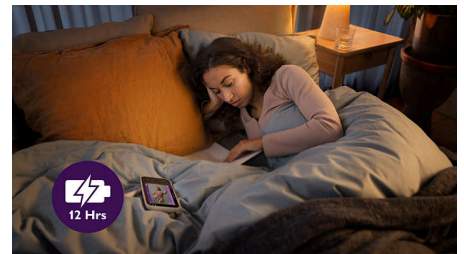

Fino a 12 ore di riproduzione***

La nostra unità genitore ricaricabile ha fino a 12 ore di autonomia***, quindi tenere d'occhio il tuo piccolo non è mai stato così semplice. Giorno e notte.