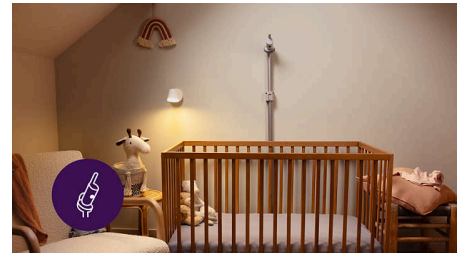

### App Baby Monitor+

A casa o in viaggio, la nostra app Baby Monitor+ ti connette in modo istantaneo con la stanza dei bambini offrendoti informazioni sul loro

benessere. Guardali su video HD, controlla lo stato del sonno e la frequenza respiratoria e usufruisci di un sistema valido per aiutarti nell'interpretazione del pianto.

### Montaggio a parete o su culla 2 in 1

La nostra unità bambino si fissa saldamente alla culla o alla parete con un solo supporto. L'abbiamo progettata prestando attenzione alla sicurezza in modo da tenere lontani i cavi e mantenere l'unità bambino saldamente in posizione. Il tutto garantendo al contempo prestazioni ottimali grazie al nostro monitoraggio del sonno e della respirazione basato su video.